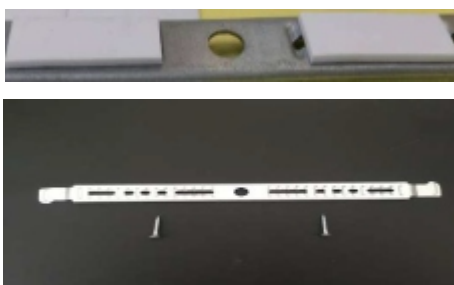

Montageanleitung

Pizza-R33-EXIT

159025

Um eine ideale Montage ausführen zu können, kleben Sie die 2 Filzgleiter auf den Montagebügel.
(gegen oben, dort wo Sie die Schrauben einsetzen) Das garantiert eine einfache Montage, auch bei unebenen Decken.

Technische Daten gelten mit den üblichen Abweichungen. Aenderungen behält sich der Hersteller jederzeit vor.

TKL TEAM
KREATIVES
LICHT

TKL-Licht GmbH
Grumetweg 2
CH-5507 Mellingen
Tel. 056 491 11 10
Fax 056 491 11 15
tkl@tkl.ch
www.tkl.ch