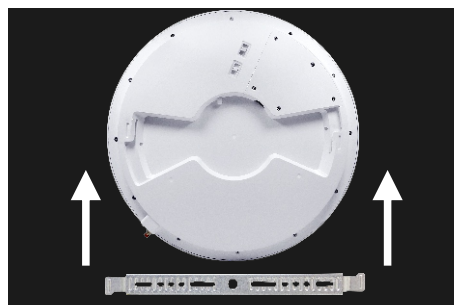

### Technische Daten

Pizza-R33-EXIT 159025

Correlated Color Temperature (CCT) = korrelierte Farbtemperatur = div. Weisstöne = WW-NW-KW

Beleuchtungsstärke	LED 24W
Farbtemperatur	3000K / 4000K / 6000K (mit Schalter umschaltbar)
Lumen	2000lm / 2250lm / 2000lm
Ausstrahlwinkel	120°
Energieeffizienz	A
Netzspannung	240V
Abmessung (DxH)	330x38.5mm
Material	Kunststoff
Farbe	Weiss
Schutzklasse	I
Schutzart	IP54
Anwendungsbereich	Innen + Aussen
Betriebsgerät	Inklusive
Dimmbar	Nein
Batterie	3h/2W

## Pizza-R33-EXIT

159025

Um eine ideale Montage ausführen zu können, kleben Sie die 2 Filzgleiter auf den Montagebügel.  
(gegen oben, dort wo Sie die Schrauben einsetzen) Das garantiert eine einfache Montage, auch bei unebenen Decken.