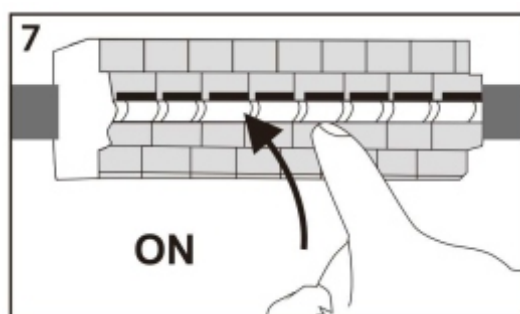

Montageanleitung

Pizza-R33-EXIT

159025

Um eine ideale Montage ausführen zu können, kleben Sie die 2 Filzgleiter auf den Montagebügel.
(gegen oben, dort wo Sie die Schrauben einsetzen) Das garantiert eine einfache Montage, auch bei unebenen Decken.

Technische Daten gelten mit den üblichen Abweichungen. Aenderungen behält sich der Hersteller jederzeit vor.

TKL TEAM
KREATIVES
LICHT

TKL-Licht GmbH
Grumetweg 2
CH-5507 Mellingen
Tel. 056 491 11 10
Fax 056 491 11 15
tkl@tkl.ch
www.tkl.ch